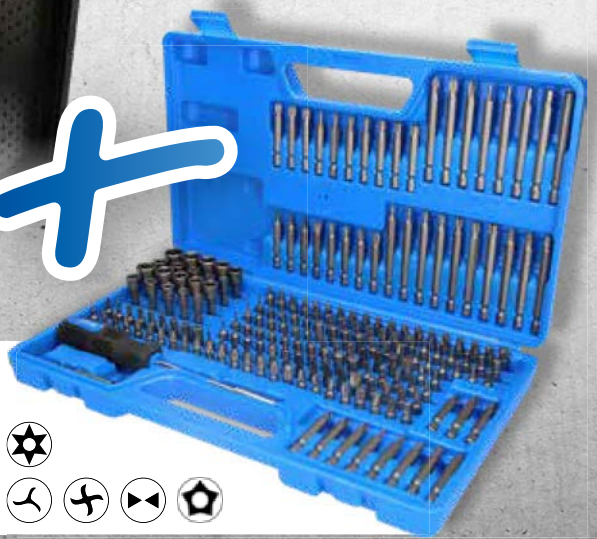

5

38
tlg/pcs

- 200 mm
- 6-24V
- 0-150 mm
- 500g
- 3 m
- 3-4-5-6-7-8 mm

347 tlg/pcs

BT153347

599,00 €

75 mm

150 mm

max. 35 kg

max. 400 kg

100%

208 tlg./pcs

1

170
tlg/pcs

1/4" 3/8" 1/2"

- 1/4": 4 - 4,5 - 5 - 5,5 - 6 - 7 - 8 - 9 - 10 - 11 - 12 - 13 - 14 mm
- 3/8": 10 - 11 - 12 - 13 - 14 - 15 - 16 - 17 - 18 - 19 mm
- 1/2": 10 - 11 - 12 - 13 - 14 - 15 - 16 - 17 - 18 - 19 - 20 - 21 - 22 - 23 - 24 - 27 - 30 - 32 mm
- ★ 1/4": E4 - E5 - E6 - E7 - E8
- ★ 3/8": E10 - E11 - E12 - E14 - E16 - E18
- ★ 1/2": E20 - E24