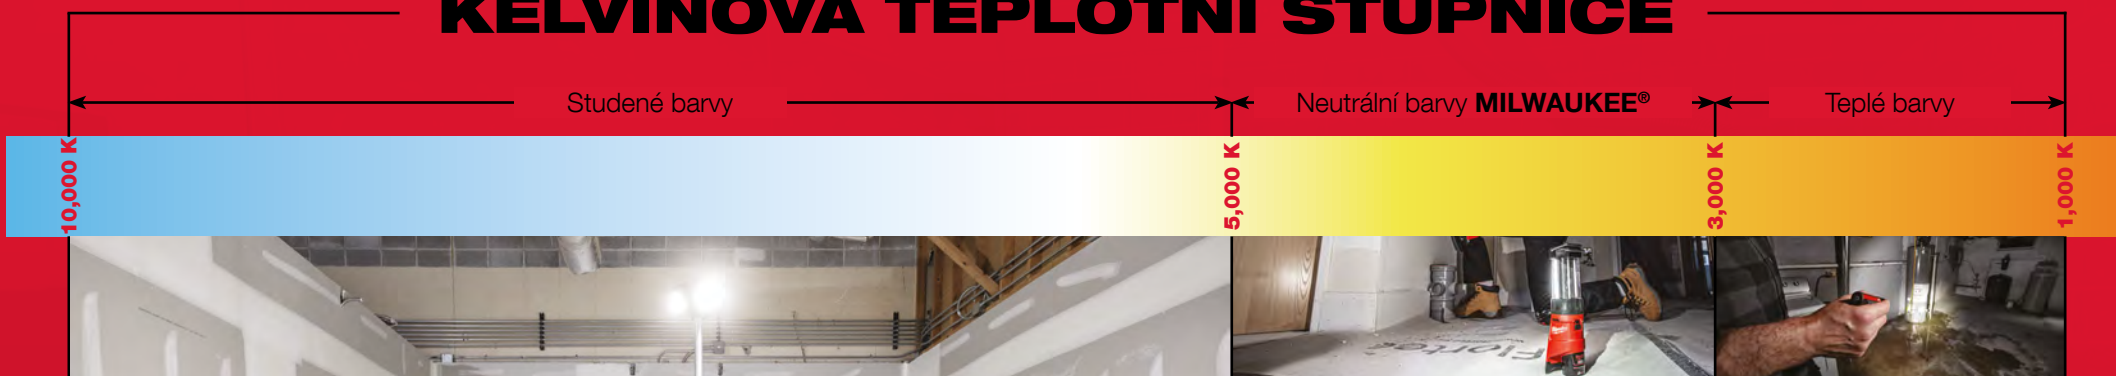

BAREVNÁ TEPLOTA

KELVINOVA TEPLOTNÍ STUPNICE

BAREVNÁ TEPLOTA

Barevná teplota je zjednodušeně řečeno barva bílého světla vyzařovaného daným zdrojem. Vyjadřuje se v kelvinech (K).

Vyšší barevné teploty (nad 5 000 K) jsou chladnější a světlo má namodralou barvu. Nižší hodnoty barevné teploty (2 700-3 000 K) jsou vnímány jako teplejší, přecházející do žluté a oranžové. Neutrální bílé světlo MILWAUKEE® zvyšuje produktivitu a bezpečnost a méně zatěžuje oči.