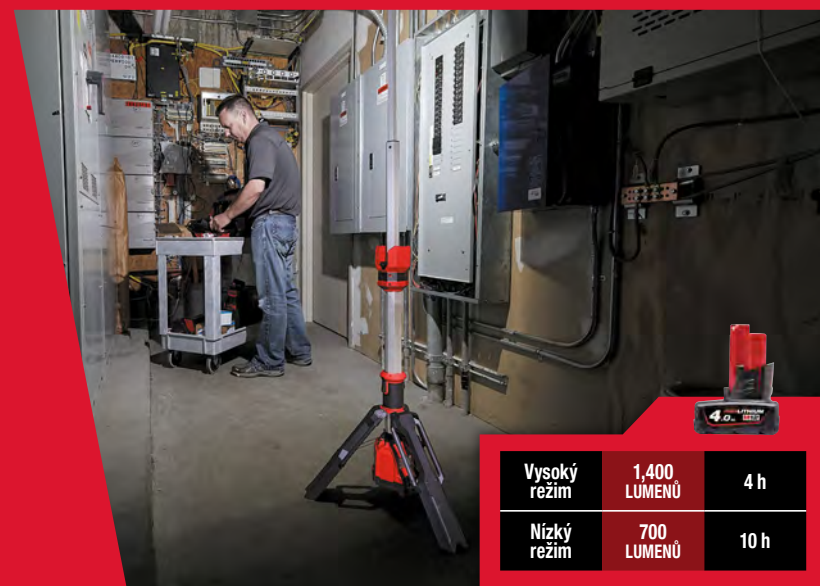

M12 SAL-0 | ART. NO. 4933464823

STOJANOVÁ SVÍTELNA M12 SAL

NÁRAZUVZDORNÁ NASTAVITELNÁ HLAVA

0.91 m do 1.72 m

OCHRANNÝ KRYT HLAVY A ČOČKY

Zabezpečuje hlavu a čočku při skladování nebo přepravě

RUKOJETI NA DVOU POZICÍCH

Pro snadné ovládání jednou rukou při přepravě

NÁRAZUVZDORNÉ NOHY

Kompaktní rozměry při sestavení s nízkým těžištěm

HMOTNOST
3,10 KG

1,400
LUMENŮ

Nastavitelná hlava, lze otočit o 210° vertikálně a o 270° horizontálně

Vysoký režim	1,400 LUMENŮ	4 h
Nízký režim	700 LUMENŮ	10 h