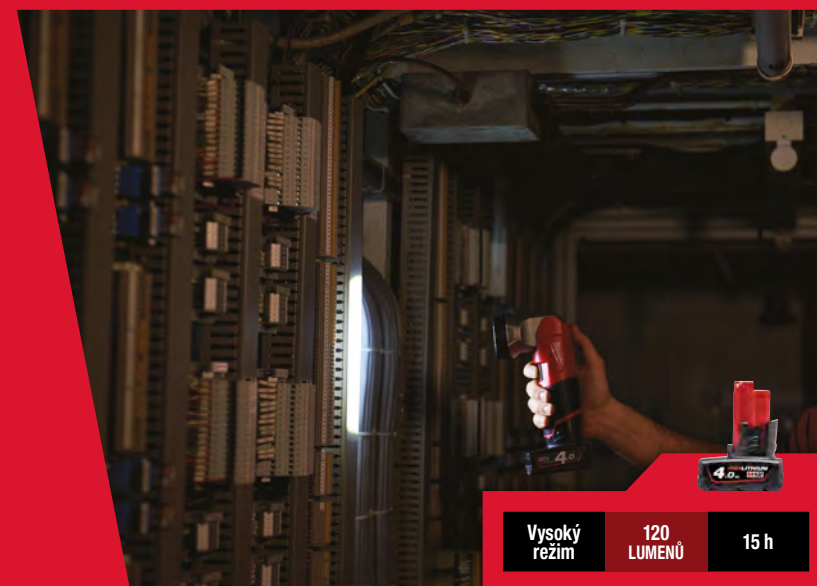

OTOČNÁ HLAVA 90°

Uspodňuje osvětlení požadované pracovní oblasti

UZAVŘENÁ HLINÍKOVÁ HLAVA

Odolnost vůči nárazům a povětrnostním vlivům

MAGNETICKÁ ZADNÍ ČÁST

Pro práci bez nutnosti použití rukou

HMOTNOST
0,30 KG