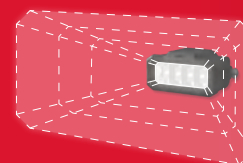

- Věrné zobrazení barev a detailů
- Neutrální bílé světlo pro největší jas a pohodlí
- Navrženo tak, aby napodobovalo sluneční světlo v 10 hodin dopoledne nebo 14 hodin odpoledne

**NASKENUJTE KÓD
A PROHLÉDNĚTE SI
CELÝ SORTIMENT**