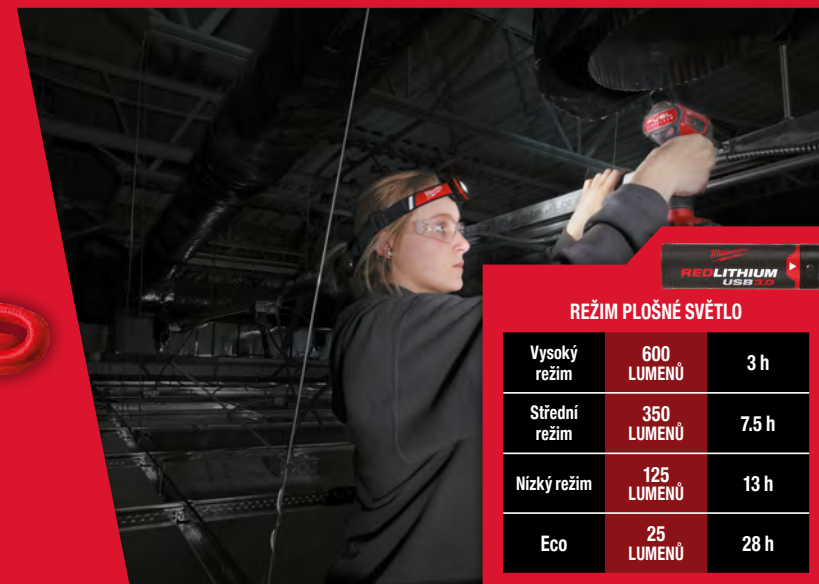

4 VÝSTUPNÍ REŽIMY

ULTRATENKÁ SVĚTELNÁ HLAVA

KRYT A ČOČKA ODOLNÉ DRSNÝM PODMÍNKÁM NA STAVENIŠTI

Povrchové osvětlení s úhlem 125° širokým světelným paprskem

V BALENÍ:

Akumulátor L4 B3

Kabel USB

4 montážní svorky pro ochrannou přilbu