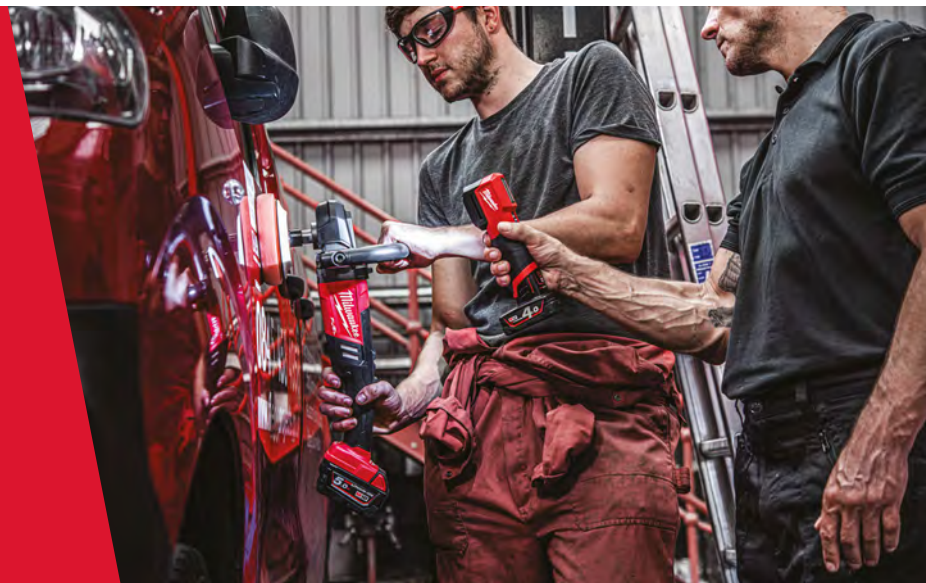

MAGNETICKÉ UPEVNĚNÍ

Pro použití bez pomoci rukou

HMOTNOST
1,23 KG

1,000
LUMENŮ
IP54

Navrženo tak, aby
splňovalo potřeby
pracovníků servisů a dílen

Vysoký režim	1,000 LUMENŮ	6 h
Střední režim	600 LUMENŮ	8 h
Nízký režim	300 LUMENŮ	14 h