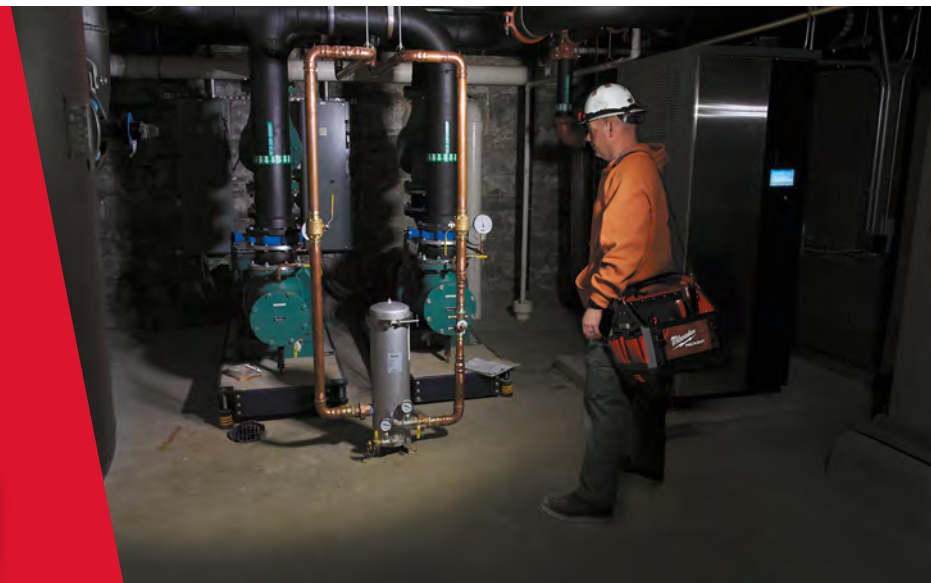

3
AAA
V BALENÍ

Vysoký režim	350 LUMENŮ	4 h
Střední režim	150 LUMENŮ	8.5 h
Nízký režim	25 LUMENŮ	28 h

HMOTNOST
0,11 KG

350
LUMENŮ
IP54

6 poloh nastavení sklonu pro přesné zaměření světla