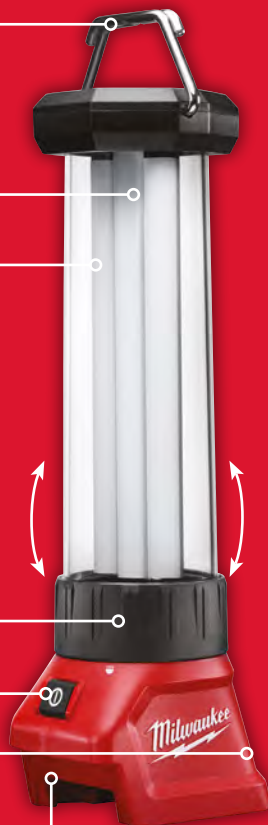

NÁRAZUVZDORNÝ POLYKARBONÁTOVÝ DIFUZOR NASTAVITELNÝ PAPRSEK 180° - 360°

ROTAČNÍ PLÁŠŤ

Rychlé nastavení jednou rukou od 180 do 360 stupňů

3 REŽIMY VÝSTUPU

PORT USB

Vysoký výkon pro nabíjení tabletů, chytrých telefonů, MP3 přehrávačů a dalších elektronických zařízení

REŽIM STROBOSKOPU

HMOTNOST
0,54 KG

700
LUMENŮ
IP24

Nastavitelný paprsek v rozsahu 180° - 360° - všestranný design, umožňuje uživateli zvolit mezi plošným a úkolovým osvětlením

Vysoký režim	700 LUMENŮ	9 h
Střední režim	350 LUMENŮ	18 h
Nízký režim	70 LUMENŮ	75 h