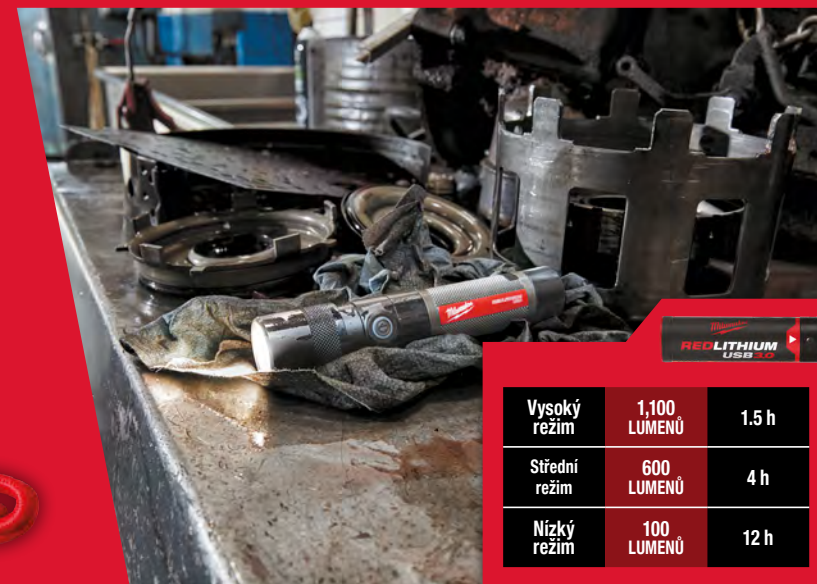

L4 TMLLED-301 | ART. NO. 4933479769

SVÍTILNA TWIST FOCUS 1100L S USB NABÍJENÍM L4 TMLLED

SVĚTLO S VYSOKÝM ROZLIŠENÍM

Světelný paprsek, který se po zaostření zužuje (silný, zaostřený bod), bodové nebo plošné osvětlení

3 NASTAVENÍ VÝSTUPNÍHO REŽIMU A FUNKCE VÝSTRAŽNÉHO BLIKÁNÍ

UKAZATEL STAVU NABITÍ

VYSOKÝ REŽIM	STŘEDNÍ REŽIM	NÍZKÝ REŽIM

PŘESNÉ OTOČNÉ ZAOSTŘOVÁNÍ

To umožňuje plnou kontrolu velikosti a intenzity paprsku

ODNÍMATELNÝ KOVOVÝ KAPESNÍ KLIP

V BALENÍ:

Akumulátor L4 B3

Kabel USB

HMOTNOST
0,20 KG

1,100 LUMENŮ
IP67

Přesné nastavení velikosti a intenzity paprsku