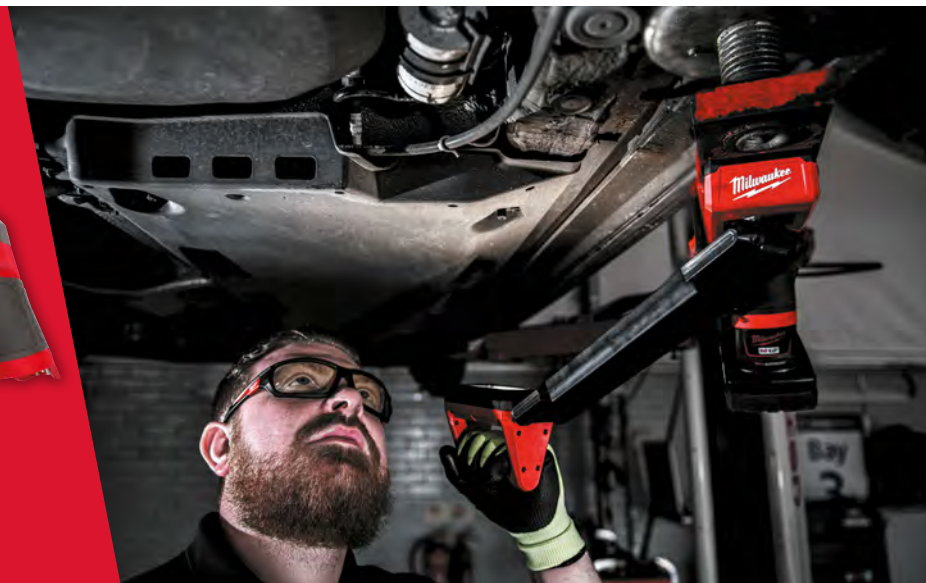

M12 UCL-0 | ART. NO. 4933478868

PODVOZKOVÁ SVÍTELNA M12 UCL

MAGNETICKÁ ZÁKLADNA

Pro montážní aplikace

MAGNETICKÁ 30 CM

K uchycení matic a šroubů

DVOJITÉ KLOUBY

lze otáčet o 300° vodorovně a 180° svisle, aby bylo zajištěno úplné pokrytí osvětlení podvozku

KRYT ODOLNÝ VŮČI NÁRAZŮM A CHEMIKÁLIÍM

3 VÝSTUPNÍ REŽIMY

HMOTNOST
1,61 KG

1,200
LUMENŮ

Navrženo tak, aby splňovalo potřeby pracovníků servisů a dílen

Vysoký režim	1,200 LUMENŮ	5 h
Střední režim	800 LUMENŮ	8 h
Nízký režim	600 LUMENŮ	8 h