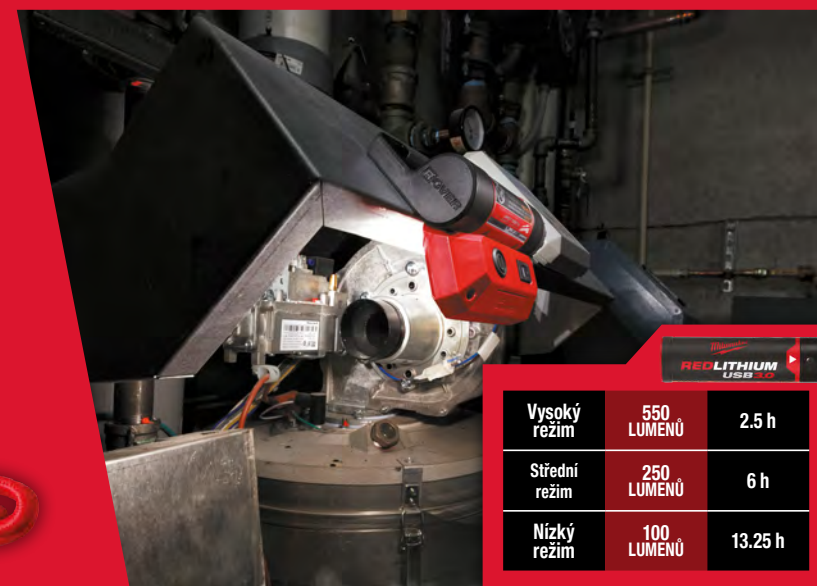

OTÁČENÍ HLAVY O 210°**V BALENÍ:**

Akumulátor L4 B3

Kabel USB

**HMOTNOST
0,20 KG**
**550
LUMENŮ
IP54**
Více možností
zavěšení, dva magnety
a háček na karabinu

	REDLITHIUM™ USB 3.0	
Vysoký režim	550 LUMENŮ	2.5 h
Střední režim	250 LUMENŮ	6 h
Nízký režim	100 LUMENŮ	13.25 h