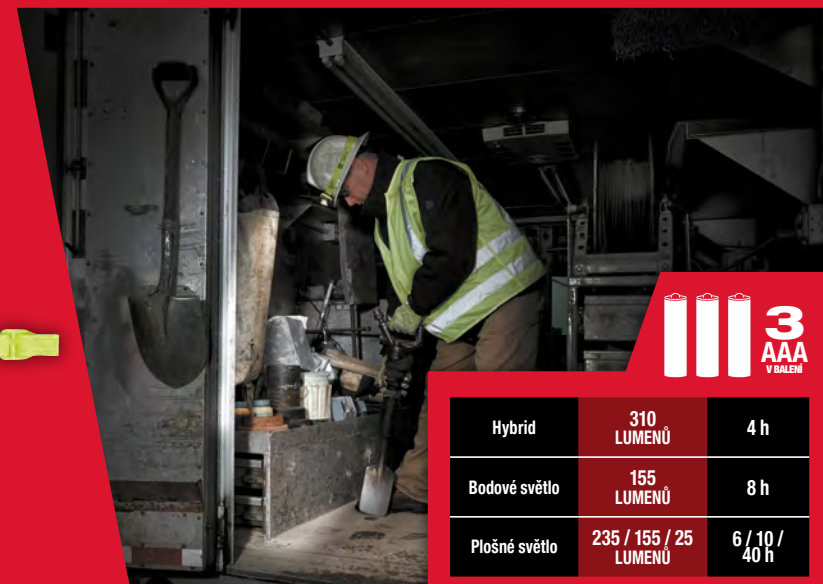

3
AAA
V BALENÍ

Hybrid	310 LUMENŮ	4 h
Bodové světlo	155 LUMENŮ	8 h
Plošné světlo	235 / 155 / 25 LUMENŮ	6 / 10 / 40 h

HMOTNOST
0,19 KG

310
LUMENŮ
IP64

Hodnocení ATEX. Umožňuje pracovat v prostředí s nebezpečím výbuchu 0, 1, 2