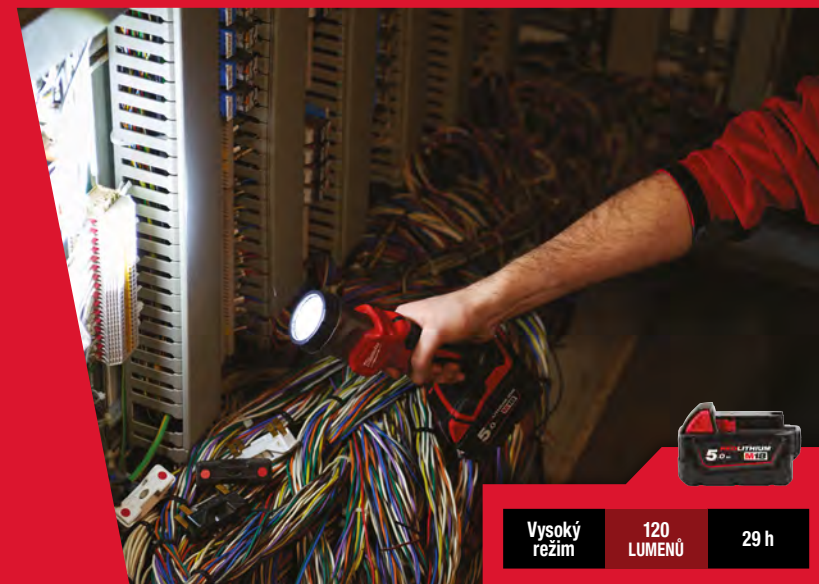

OTOČNÁ HLAVA 135°

Uspadňuje osvetlenie požadovanej pracovnej oblasti

UZAVŔENÁ HLINÍKOVÁ HLAVA

Odolnosť voči nárazom a poveternostným vlivom

INTEGROVANÝ HÁK

Pro práci bez nutnosti použít rukou

HMOTNOST
0,32 KG