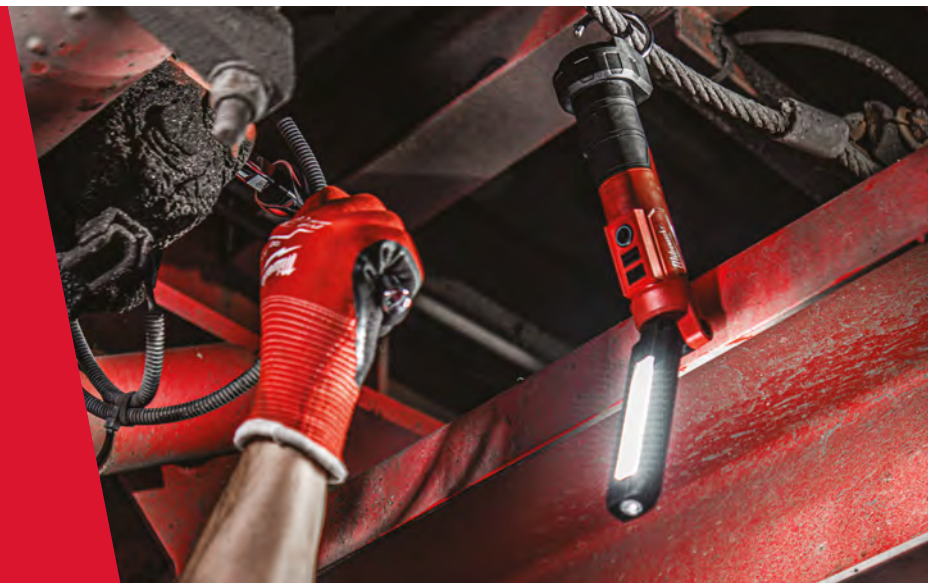

L4 SL550-301 | ART. NO. 4933478869

DOBÍJECÍ TYČOVÉ SVĚTLO 550 LUMENŮ USB L4 SL550

REDLITHIUM™
USB

INSPEKČNÍ SVĚTLIDLO, 250 LUMENŮ

SVĚTLO S VYSOKÝM ROZLIŠENÍM VÝKONEM 550 LUMENŮ

HLAVA S VERTIKÁLNÍM OTÁČENÍM SVĚTLA O 220°

MAGNETICKÁ ZÁKLADNA

MONTÁŽNÍ HÁČEK
Pro zavěšení

V BALENÍ:
Akumulátor L4 B3

Kabel USB

HMOTNOST
0,30 KG

550 LUMENŮ
IP52

Do návrhu svítidla bylo zahrnuto několik světelných panelů, což umožňuje zajistit jak bodové, tak plošné osvětlení

Bodové světlo	550 LUMENŮ	3 h
Plošné světlo	250 LUMENŮ	6 h