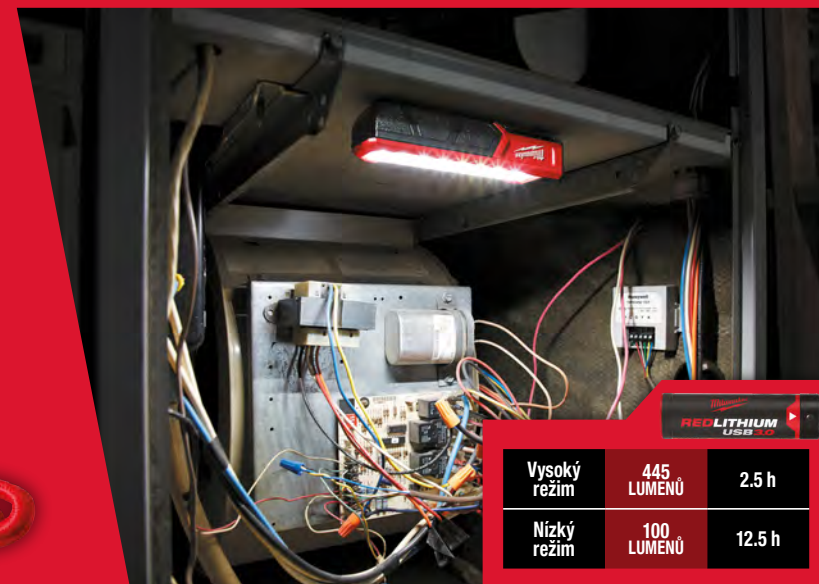

2 VÝSTUPNÍ REŽIMY

ZKOSENÝ TVAR

Schopnost nastavit a usměrnit světelný paprsek v požadovaném směru

PLÁŠŤ ODOLNÁ VŮČI NÁRAZU A CHEMIKÁLIÍM

KLIP S MAGNETEM NA DVOU STRANÁCH

Na horní a zadní straně

V BALENÍ:

Akumulátor L4 B3