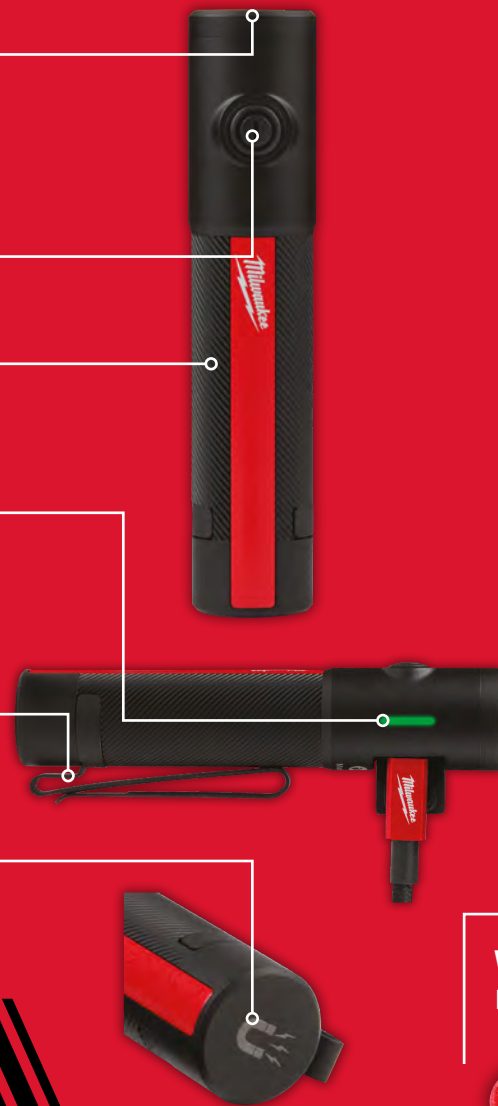

DOBÍJECÍ

ŠIROKÝ SVĚTELNÝ PAPERSEK

Světelný paprsek, který se po zaostření zužuje (silný, zaostřený bod), optimalizováno pro osvětlení na vzdálenost i zblízka

3 REŽIMY VÝSTUPU

INTEGROVANÝ AKUMULÁTOR

UKAZATEL STAVU NABITÍ

VYSOKÝ REŽIM

STŘEDNÍ REŽIM

NÍZKÝ REŽIM

ODNÍMATELNÝ KOVOVÝ KAPESNÍ KLIP

Umožňuje připevnění na opasek

MAGNETICKÉ UPEVNĚNÍ

Pro práci bez nutnosti použití rukou

V BALENÍ:
Kabel USB

Režim	Lumény	Doba provozu
Vysoký režim	500 LUMENŮ	3,5 h
Střední režim	100 LUMENŮ	16 h
Nízký režim	10 LUMENŮ	40 h

HMOTNOST
0,12 KG

500 LUMENŮ
IP67

Více možností zavěšení, dva magnety na horní a zadní straně