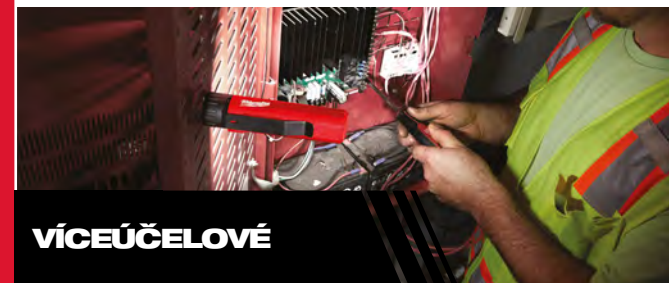

OSVĚTLENÍ NAPÁJENÉ ALKALICKÝMI BATERIEMI

VÍCEÚČELOVÉ

Napájení bateriemi AAA.

Navrženo tak, aby vyhovovalo potřebám uživatelů na staveništi.