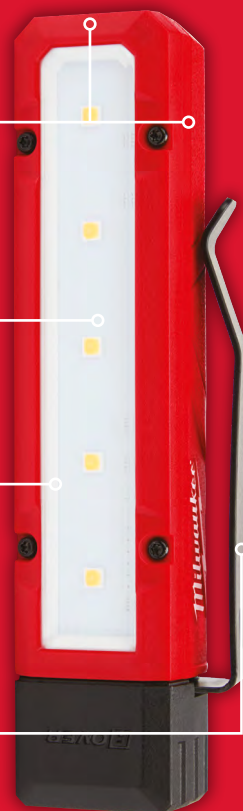

FL-LED | ART. NO. 4933464824

ALKALICKÉ PRACOVNÍ SVĚTLO FL-LED

ALKALICKÉ

2 INTEGROVANÉ MAGNETY

Na horní a zadní straně

2 VÝSTUPNÍ REŽIMY

**PLÁŠŤ ODOLNÝ VŮČI NÁRAZU
A CHEMIKÁLIÍM**

**REVERZIBILNÍ KLIP FUNKUJE
JAKO ZÁKLADNA**

HMOTNOST
0,12 KG

300
LUMENŮ
IP54

Více možností zavěšení,
dvojitě magnety nebo
možnost připnutí ke kapse

2
AA
V BALENÍ

Plošné světlo	300 LUMENŮ	5 h
	100 LUMENŮ	16 h