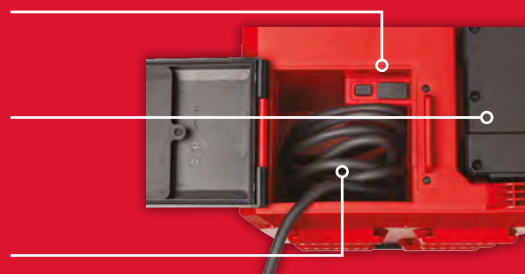

M18 POALC-0 | ART. NO. 4933478120

PACKOUT™ PROSTOROVÉ SVĚTLO A NABÍJEČKA M18 POALC

PACKOUT™

M18™

VÝSTUP USB

PORT AC

S integrovanou nabíječkou M18™

ÚLOŽNÝ PROSTOR

Na drobné předměty

TŘI PROVOZNÍ REŽIMY

Pro úkolové nebo plošné osvětlení

PŘIHRÁDKA NA AKUMULÁTOR M18™

TŘI NEZÁVISLÉ OTOČNÉ HLAVY

180° vertikální rotace
300° vertikální rotace

RUKOJEŤ PRO PŘENÁŠENÍ

Pro přepravu mimo systém PACKOUT™

Všechny hlavy	Vysoký režim	3,000 LUMENŮ	4 h
	Střední režim	1,500 LUMENŮ	8 h
	Nízký režim	1,000 LUMENŮ	12 h
Centrální hlava	Vysoký režim	2,000 LUMENŮ	5.5 h
	Střední režim	1,000 LUMENŮ	12 h
	Nízký režim	670 LUMENŮ	19 h
Hlava zadní/přední	Vysoký režim	1,000 LUMENŮ	10 h
	Střední režim	500 LUMENŮ	21.5 h
	Nízký režim	330 LUMENŮ	31 h

HMOTNOST
5,72 KG

3,000
LUMENŮ
IP34

Úplná kompatibilita systému s modulárním úložným systémem PACKOUT™ - zapínání a vypínání osvětlení systému