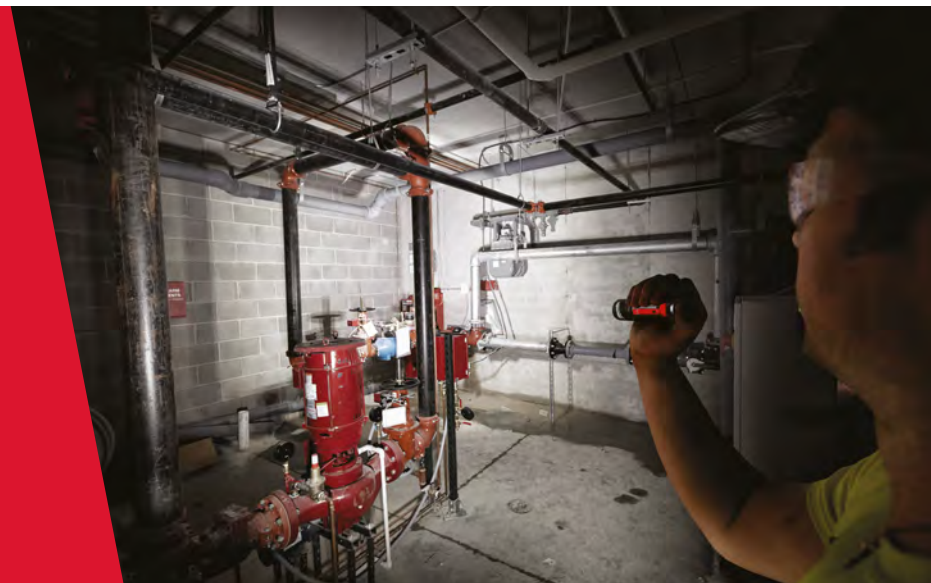

ML-LED | ART. NO. 4933464825

ALKALICKÁ SVÍTELNA ML-LED

ALKALICKÉ

**ČOČKA ODOLNÁ VŮČI
NÁRAZŮM A CHEMIKÁLIÍM**

**NÁRAZUVZDORNÉ A
KOROZIVZDORNÉ TĚLO Z
LETECKÉHO HLINÍKU**

ODNÍMATELNÝ KOVOVÝ KAPESNÍ KLIP

**HMOTNOST
0,32 KG**

**325
LUMENŮ
IP67**

325 lumenů světelného výkonu svítilny s vysokým rozlišením TRUEVIEW™ poskytuje světelný paprsek až do vzdálenosti 50 m

**3
AAA
V BALENÍ**

Vysoký režim	325 LUMENŮ	5 h
Nízký režim	25 LUMENŮ	18 h