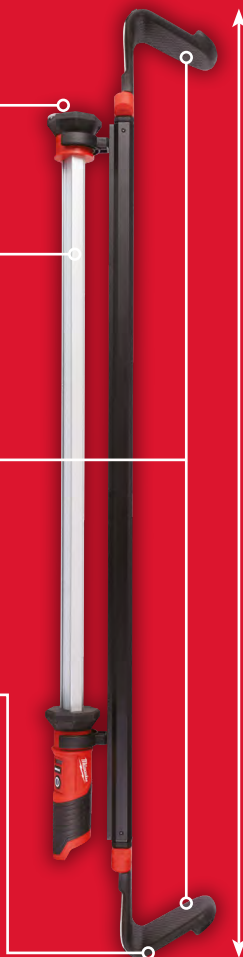

M12 UHL-0 | ART. NO. 4933459432

SVĚTLO POD KAPOTU M12 UHL

M12™

**NEREZOVÝ
OCELOVÝ HÁK**
Otočný o 360°

**ODOLNÝ RÁM Z LETECKÉHO
HLINÍKU**
Dva upínací panely

**MONTÁŽNÍ HÁČKY
FINISHGUARD™ S
POCHUMOVANOU
OCHRANOU**

**MONTÁŽNÍ HÁČKY SE ROZTÁHNOU
DO ŠÍŘKY 119 - 196 CM**

**HMOTNOST
2,10 KG**

**1,350
LUMENŮ
IP54**

Navrženo tak, aby
splňovalo potřeby
pracovníků servisů a dílen

Vysoký režim	1,350 LUMENŮ	4 h
Nízký režim	600 LUMENŮ	8 h