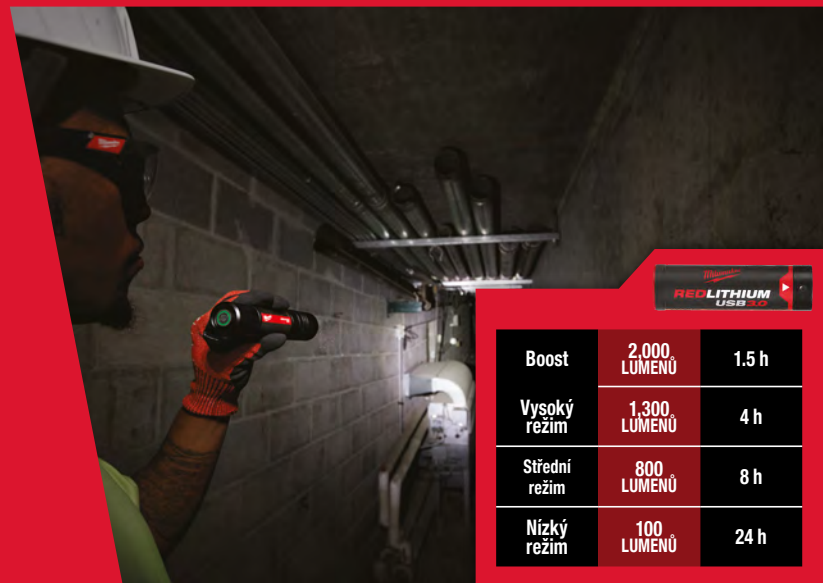

ODNÍMATELNÝ KLIP NA OPASEK
OTOČNÝ KRYT USB

Režim	Výkon (LUMENŮ)	Doba provozu (h)
Boost	2.000 LUMENŮ	1,5 h
Vysoký režim	1.300 LUMENŮ	4 h
Střední režim	800 LUMENŮ	8 h
Nízký režim	100 LUMENŮ	24 h

HMOTNOST
0,3 KG