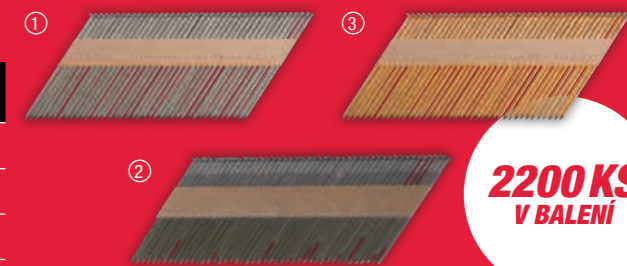

KUPTE SI CELKEM 5 BALENÍ HŘEBÍKŮ, ZÍSKÁTE 50% SLEVOU NA HŘEBÍKOVAČKU M18 FUEL™ FFN-OC

**HŘEBÍKY S KULATOU HLAVOU 34°, S HLAVIČKOU TYPU D**

ART.#	Délka	Materiál	DOPORUČENÁ CENA BEZ DPH	DOPORUČENÁ CENA S DPH
1. 4932492598	90 mm	Hladký dřík, ocel	2 449,59 Kč	2 964,00 Kč
2. 4932492604	90 mm	Kroužkový dřík, ocel	2 419,83 Kč	2 927,99 Kč
3. 4932492605	90 mm	Hladký dřík, pozink. ocel	2 948,76 Kč	3 568,00 Kč